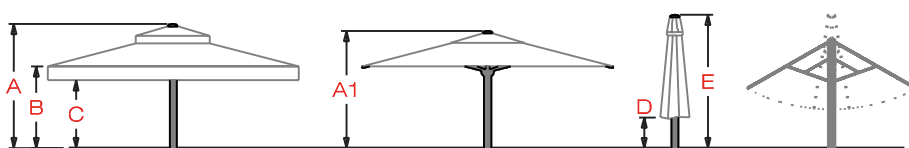

Grondaie

Applicazione logo

Progetto su misura

SCHEMA TECNICA

■	STRUTTURA:	In lega di alluminio 6005 ad alta tenacità verniciata a polvere epossidica.
■	STECHE OMBRELLONE:	Profili raggianti in alluminio ad alta tenacità ∇ 65x25x2 Mm.
■	PALO DI SOSTEGNO:	Centrale in alluminio rotondo di diametro \varnothing 150x3 Mm verniciato a polvere epossidica.
■	SOFFIETTO ANTIVENTO:	Di serie: rigido ribassato; Optional: rigido rialzato.
■	SNODI:	In alluminio.
■	COLLANI:	In alluminio saldato a tig.
■	SISTEMA DI APERTURA E CHIUSURA:	Di serie: telescopica a due movimenti per chiusura sopra i tavoli con vite senza fine, azionata con arganello e asta di manovra manuale. Optional: telescopica automatizzata a due movimenti per chiusura sopra i tavoli azionabile con controllo a distanza o pulsantiera fissa. Movimentazione tramite cilindro idraulico comandato da una centralina elettroidraulica alimentata in bassa tensione (12 Volts), con pompa manuale di emergenza, completo di batteria da 12 Volts/60 A/h e carica batterie elettronico.
■	BULLONERIA:	In acciaio inox.
■	COLORI STRUTTURA:	Bianco - grigio manganese, Ral a richiesta.
■	TESSUTI DISPONIBILI:	Technology: PVC; Technology: PVC Black Out; Technology: Resinato nautico.
■	FODERO:	Mezzo fodero di custodia Premium in PVC.

— Vedi Collezione Colori Gaggio

MISURA OMBR. APERTO (Cm)	N° ST.	QUOTE ALTEZZE						PESO INDICATIVO (Kg)
		A	A1	B	C	D	E	
700x700	12	435	415	290	250	100	630	160
800x600	10	395	375	295	255	70	575	160
800x700	10	435	415	305	265	75	615	180
900x650	14	440	420	295	255	60	620	190
Diametro 800	12	402	382	265	225	176	578	170